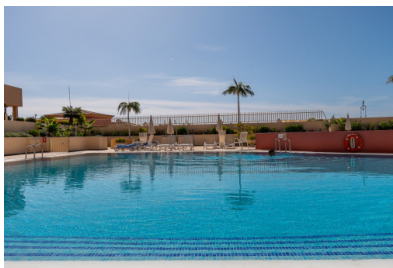

Costa Adeje

Referencia 108117

Salón